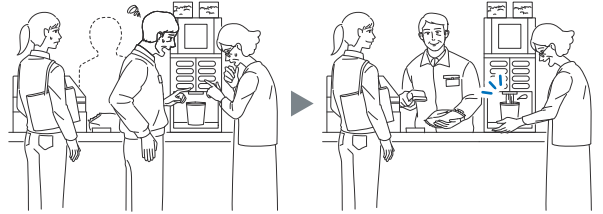

MEMS非接触温度センサ
形D6T

WEB

ドリンク(セルフサービス)の提供

使い方のレクチャーなどで手間がかかる

コップをセットするだけで、購入したドリンクを自動で入れる

カラーセンサ
形B5WC

詳細を裏面で
特集しています。

標準化の例