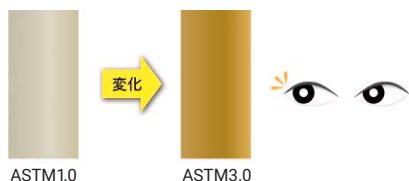

カラーセンサ 形B5WC

機器内蔵用カラーセンサが新登場！ ～色の変化と違いを見逃さない～

カラーセンサは、白色LEDを発光させ、検出物体からの反射光を受光します。
受光した光をRGBデータ(R:Red,G:Green,B:Blue)に分離し、I2CでRGBデータを出力します。

Coming Soon

カラーセンサ
形B5WC

※実寸大イメージ
W8.4×L40×H15.9mm

I2C RGB 信号

検出距離：40mm程度
電源電圧：DC5V
サイズ：W8.4×L40×H15.9mm
※形B5W-LB2112-1と同サイズ

カラーセンサの特長を活かして、様々なシーンで活用することができます

1 状態監視(色の変化を見る)

たとえば、油の色変化などをリモート監視し、機器のメンテナンス時期などを確認することができます。

2 機器の多機能化(色の一致を見る)

検出物体の色の違いを検知し、機器にその色に応じた動作をさせることで、機器の多機能化が可能です。

3 機器の安定動作(色の影響を受けない)

従来の光センサのように、反射光量の差で検出するのではなく、色の違いで検出する方が、機器の安定動作に有効な場合があります。

カラーセンサ 形B5WCの資料請求は、
E-webの特設サイトからお申し込みください。

WEB

オムロン電子部品サイト(E-web)会員様向けメールマガジンの配信が始まります！

当メールマガジンでは、会員様限定で最新のお役立ち情報を随時お届けします。
この機会に是非、会員登録をお願いします。

【お届け情報】

1	会員様特典	CADデータはもちろん、RoHS証明書もWeb上で取得できるようになります。上記の会員様特典に加えて、イベントなどの情報もお知らせします。
2	おすすめコンテンツ	お客様の課題解決にお役立てするスペシャルコンテンツを発信します。
3	もぎたてオンボード	最新号の見どころや次月号のテーマなどをお伝えします。また、デジタル化したバックナンバーも、アーカイブからお探しいただけます。

会員登録はこちらから <https://components.omron.com/jp-ja/members/sign-up>

WEB

オムロンプリント基板用商品の最新情報をご覧いただけます

www.fa.omron.co.jp 緊急時のご購入にもご利用ください！

お問い合わせ

フリー
通話 0120-919-066 朝9時～夜7時
※12月31日～1月3日は休業

オムロンFAクイックチャット チャットはこちら

発行：オムロン株式会社

インダストリアルオートメーションビジネスカンパニー

オンボード商品のご用命は