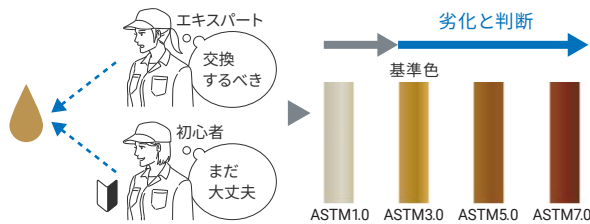

MEMS非接触温度センサ
形D6T

WEB

ドリンク(セルフサービス)の提供

使い方のレクチャーなどで手間がかかる

コップをセットするだけで、購入したドリンクを自動で入れる

カラーセンサ
形B5WC

詳細を裏面で
特集しています。

標準化の例

油圧機器の油の劣化(交換時期)を確認

人によって、油の劣化の判断がばらつく

油の状態を自動で判断し、最適なタイミングで交換

カラーセンサ
形B5WC

詳細を裏面で
特集しています。

人の性別や年齢を推定

人によって年齢などの推定がばらつく

推定結果のばらつきを抑える