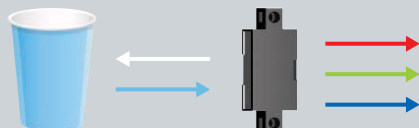

ヒューマンビジョンコンポ
(HVC-P2)形B5T

WEB

カラーセンサ 形B5WC

機器内蔵用カラーセンサが新登場！ ～色の変化と違いを見逃さない～

カラーセンサは、白色LEDを発光させ、検出物体からの反射光を受光します。
受光した光をRGBデータ(R:Red,G:Green,B:Blue)に分離し、I2CでRGBデータを出力します。

Coming Soon

カラーセンサ
形B5WC※実寸大イメージ
W8.4×L40×H15.9mm

I2C RGB 信号

検出距離：40mm程度
電源電圧：DC5V
サイズ：W8.4×L40×H15.9mm
※形B5W-LB2112-1と同サイズ

カラーセンサの特長を活かして、様々なシーンで活用することができます

1 状態監視(色の変化を見る)

たとえば、油の色変化などをリモート監視し、機器のメンテナンス時期などを確認することができます。

2 機器の多機能化(色の一致を見る)

検出物体の色の違いを検知し、機器にその色に応じた動作をさせることで、機器の多機能化が可能です。