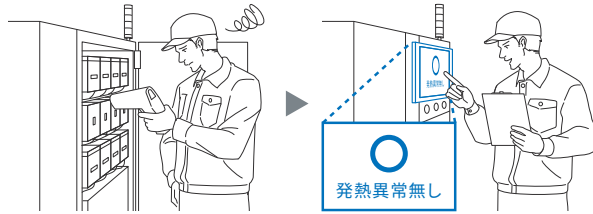

20代?
30代?

あちらの
お客様も
対応しないと

使い方が
わからない

センシングで様々な現場の省人化・標準化に貢献します。

省人化の例

盤内の温度異常発熱監視

人が定期的に発熱状態を確認し、記録する必要がある

発熱状態を自動でモニタリングしている。

MEMS非接触温度センサ
形D6T

WEB

ドリンク(セルフサービス)の提供

使い方のレクチャーなどで手間がかかる

コップをセットするだけで、購入したドリンクを自動で入れる

カラーセンサ
形B5WC

詳細を裏面で
特集しています。

標準化の例