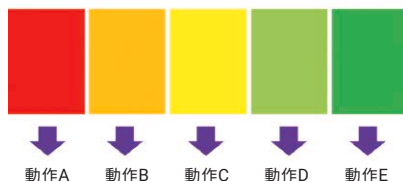

油圧機器の油の劣化(交換時期)を確認

人によって、油の劣化の判断がばらつく

油の状態を自動で判断し、最適なタイミングで交換

カラーセンサ
形B5WC

詳細を裏面で
特集しています。

人の性別や年齢を推定

人によって年齢などの推定がばらつく

推定結果のばらつきを抑える

ヒューマンビジョンコンポ
(HVC-P2)形B5T

WEB

カラーセンサ 形B5WC

機器内蔵用カラーセンサが新登場！ ～色の変化と違いを見逃さない～

カラーセンサは、白色LEDを発光させ、検出物体からの反射光を受光します。
受光した光をRGBデータ(R:Red,G:Green,B:Blue)に分離し、I2CでRGBデータを出力します。

Coming Soon

カラーセンサ
形B5WC※実寸大イメージ
W8.4×L40×H15.9mm

I2C RGB 信号

検出距離：40mm程度
電源電圧：DC5V
サイズ：W8.4×L40×H15.9mm
※形B5W-LB2112-1と同サイズ

カラーセンサの特長を活かして、様々なシーンで活用することができます

1 状態監視(色の変化を見る)

たとえば、油の色変化などをリモート監視し、機器のメンテナンス時期などを確認することができます。

2 機器の多機能化(色の一致を見る)

検出物体の色の違いを検知し、機器にその色に応じた動作をさせることで、機器の多機能化が可能です。

3 機器の安定動作(色の影響を受けない)

従来の光センサのように、反射光量の差で検出するのではなく、色の違いで検出する方が、機器の安定動作に有効な場合があります。

カラーセンサ 形B5WCの資料請求は、
E-webの特設サイトからお申し込みください。

WEB

オムロン電子部品サイト(E-web)会員様向けメールマガジンの配信が始まります！

当メールマガジンでは、会員様限定で最新のお役立ち情報を随時お届けします。
この機会に是非、会員登録をお願いします。