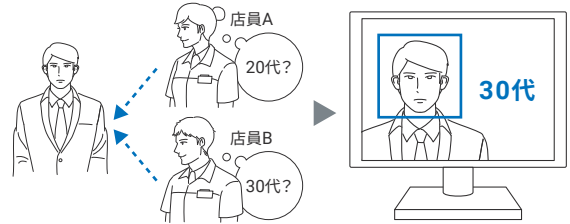

油圧機器の油の劣化(交換時期)を確認

人によって、油の劣化の判断がばらつく

油の状態を自動で判断し、最適なタイミングで交換

カラーセンサ
形B5WC

詳細を裏面で
特集しています。

人の性別や年齢を推定

人によって年齢などの推定がばらつく

推定結果のばらつきを抑える