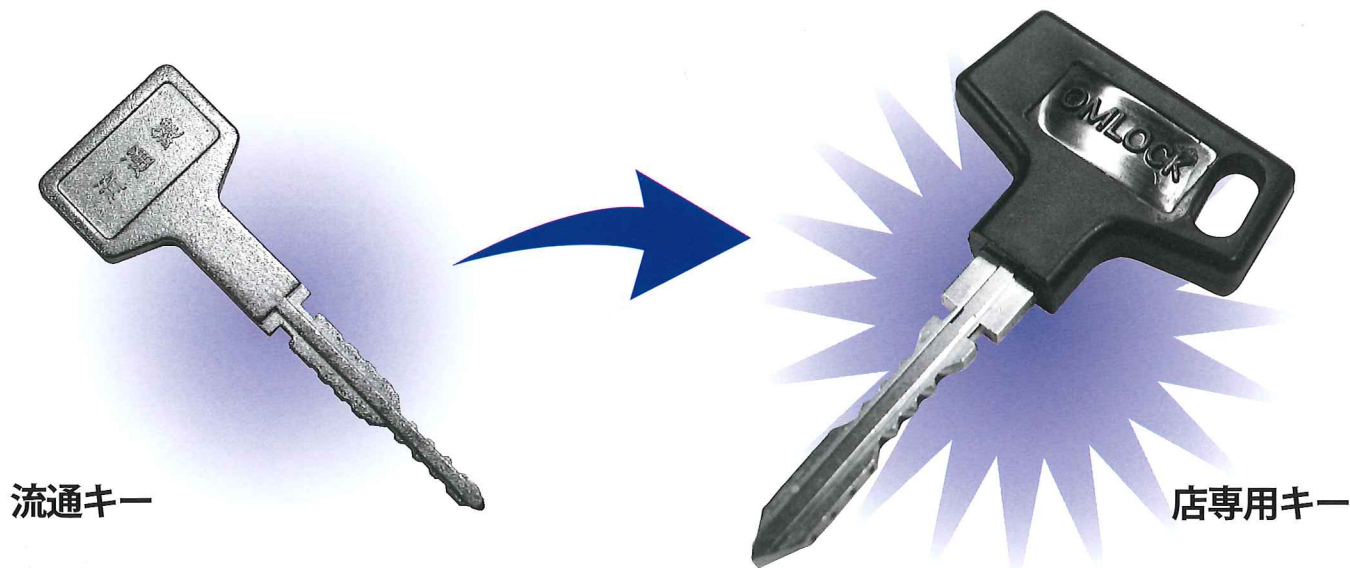

## 暗号コードの変更

●鍵の盗難・紛失への対応がスピーディ。

鍵の盗難や紛失といった万一の場合でも、シリンダー錠の交換は不要です。暗号コードを簡単な操作で何回でも変更することができ、常に高い防犯性を確保できます。新しいコードの店専用キーへ変更することで、今までの店キーは使えなくなります。また、新しい店キーの入手は、最短でご発注日の翌日です。

使用不可!

●頑丈で開閉が迅速なリバーシブルタイプ。

強度の高い素材を使用した店専用キーは、方向合わせの必要のないリバーシブルタイプ。スピーディなお客様へサービスがおこなえます。

## REVERSIBLE

◆「流通キー」から「店専用キー」へのコード変更方法。