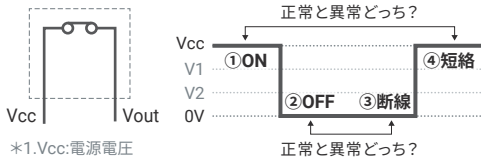

Pick up Webコンテンツ

製造現場のお困り事は
**オムロンのセンサで
スピード解決**

Webサイト
はこちら

WEB

お困り事 01

メンテナンス時や
立入禁止エリア
での人滞在リスク

人体検出

現場の安全性を
向上できる!

お困り事 02

なりすましや
機密情報の流出

顔認証

セキュリティ
管理ができる!

お困り事 03

道具の
放置トラブル

物体検出

道具の管理を
強化できる!

おすすめ商品

抵抗内蔵により
4種類の状態を
検知

抵抗内蔵型シール形極超小形基本スイッチ
形D2AW-R(左)/形D2EW-R(右)

WEB

カメラ・ソフトウェア・
CPUが不要!
これ1台で顔認証や
人体検出が完結

ヒューマンビジョン
コンボ(HVC-P2)
形B5T-007001

サイズ: W14.4×L12.4×H16.1mm

WEB

豆知識

抵抗内蔵スイッチの信号の取り込み方

抵抗内蔵なし

Vcc*1と0Vの2種類しかなく、
通常動作と異常動作の判別が不可能。

抵抗無しのスイッチはON/OFFもしくは
High/Lowの出力となるためデジタル入力を使います。

抵抗内蔵あり

4種類の電圧の変化で、
通常動作と異常動作の判別が可能。

抵抗内蔵の場合は左記のように4種類の電圧出力を
読み取る必要があるためアナログ入力を使います。

特設ページ
はこちら

WEB

オムロンプリント基板用商品の最新情報をご覧ください

www.fa.omron.co.jp 緊急時のご購入にもご利用ください!

お問い合わせ

☎ 0120-919-066
9:00~17:00
(土・日・12/31~1/3を除く)

💬 オムロンFAクイックチャット
9:00~12:00 / 13:00~17:00
(土日祝日・年末年始・当社休業日を除く)

WEB

チャットはこちら

発行: **オムロン株式会社**

インダストリアルオートメーションビジネスカンパニー

オンボード商品のご用命は