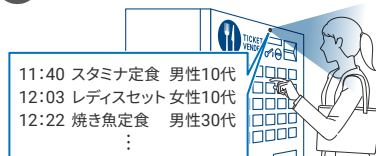

#### 装置の使用環境や検知対象に適した耐性・検知機能

水滴のある環境下でも商品の有無を検知

シール形  
基本スイッチ

WEB

券用ロール紙回転検知

形EE-SX

WEB

### 2 利用者の属性情報を収集する機能の追加

11:40 スタミナ定食 男性10代  
12:03 レディースセット 女性10代  
12:22 焼き魚定食 男性30代  
...