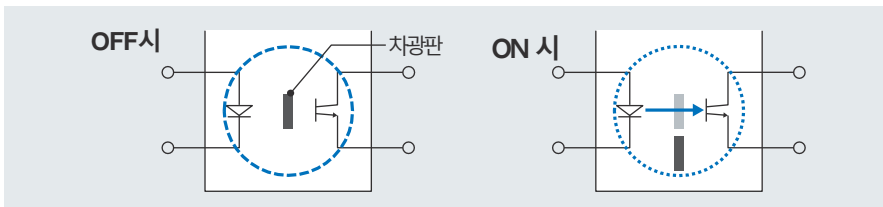

NEW

조작용 극소형 기본 스위치 D2FP 타입

자세한 내용은 홈페이지에서 확인 가능

실측 이미지

- 사이즈 : W 5.8 X L 12.8 X H 7.35 mm
- 설치면적 : 5.8 x 12.8 mm

포토 센서를 활용한 무접점 동작 : 접촉사양 1a 타입 (통개형)

제품사양

형식	D2FP-FN2
동작에 필요한 힘	0.59N
내구성	7,000만회이상