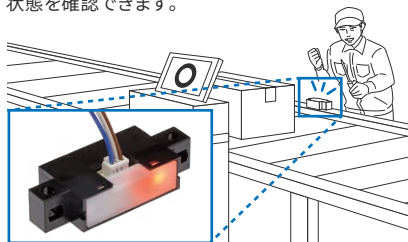

## 作業負担を減らせば、効率的に保守・メンテナンスが行えます。

センサ取り付け・メンテ時の  
制御部を確認する手間  
をショートカット

動作表示灯で正常動作を確認

センサの表示灯により、制御部に移動しなくても状態を確認できます。

動作表示灯付き限定反射形センサ  
形B5W-LB

NEW

WEB

詳細を裏面で特集しています。

トラブル発生時の  
装置を開ける手間  
をショートカット

スイッチ単体で状態を判断

装置を開けなくても回路の状態が分かるので、素早く故障原因が判断できます。

4種類の電圧状態で「スイッチON」、「スイッチOFF」、「断線」、「短絡」が判別可能

抵抗内蔵型シール形極超小型基本スイッチ  
形D2AW-R

WEB

詳しくはSA00-952J  
(2021年6月号)をご覧ください。

接続・調整時の  
特殊工具を取りに行く手間  
をショートカット

マイナスインプー1本で対応

接続不良を見つけたら、手持ちのマイナスインプー1本で、すぐ対応できます。

圧着端子を使わずにより線の結線も可能

3.5mmピッチプッシュイン端子台  
基板用コネクタ  
形XW4M/XW4N

WEB

NEW

動作表示灯付き  
限定反射形センサ  
※実寸大イメージ

WEB