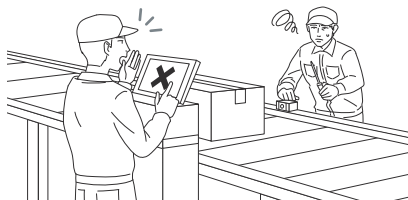

作業負担を減らせば、効率的に保守・メンテナンスが行えます。

センサ取り付け・メンテ時の
制御部を確認する手間
をショートカット