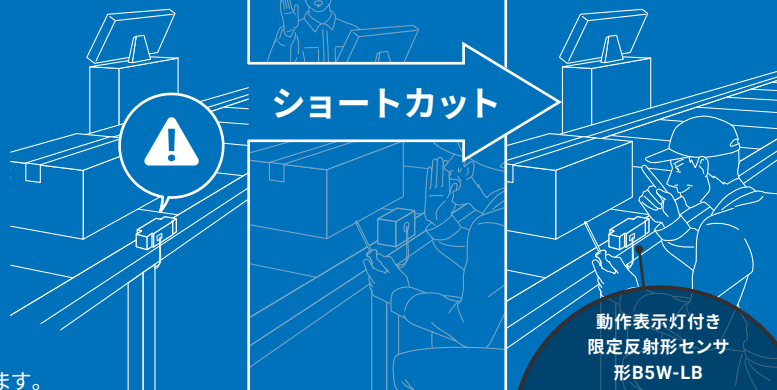

# “ショートカット・メンテ” で保守・メンテナンスを 効率的に。

保守・メンテナンスの時間短縮のためには、異常箇所の早期特定、原因の瞬時判断、最短での交換・修理対応が重要です。この3つの工程をスムーズに行うためにオムロンが着目したのは、作業負担そのものを減らす“ショートカット・メンテ”。それを可能にする電子機構部品で効率的な保守・メンテナンスに貢献します。

センサにトラブル発生

2人で状態確認

即判断、即対応