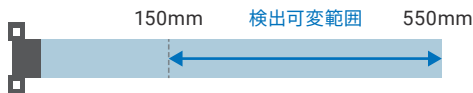

## 形B5W-DBシリーズに 検出距離可変タイプが追加

NEW

距離可変タイプ  
拡散反射形センサ  
形B5W-DB11A1-1  
※実寸大イメージ

WEB

詳しくはWEBで

アプリケーションに合わせて

お客様自身で検出距離を調整可能

検出距離は外付け抵抗 (R<sub>LED</sub>) を接続することで可変できます。