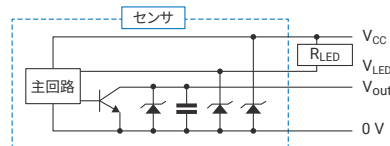

## 形B5W-DBシリーズに 検出距離可変タイプが追加

NEW

距離可変タイプ  
拡散反射形センサ  
形B5W-DB11A1-1  
※実寸大イメージ

WEB

詳しくはWEBで

アプリケーションに合わせて

お客様自身で検出距離を調整可能

検出距離は外付け抵抗 (R<sub>LED</sub>) を接続することで可変できます。